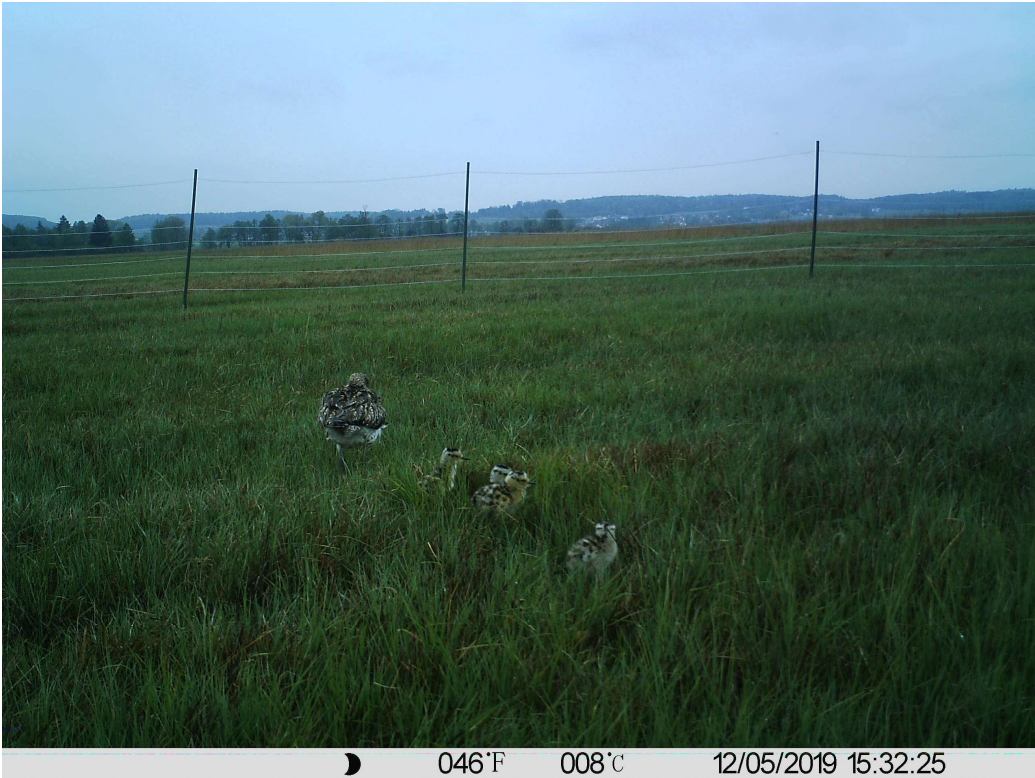

### **Kiebitz (*Vanellus vanellus*)**

Brutnachweise des Kiebitz gab es vom Ampermoos (SH, PBr), aus dem Aubachtal (Constanze Gentz) und aus der Gegend nordöstlich von Etterschlag (PBr).

### **Flussregenpfeifer (*Charadrius dubius*)**

Flussregenpfeifer konnten am Jaisweiher in Gilching (Brutverdacht), in den Kiesgruben bei Oberbrunn und Unterbrunn (viele Beobachtungen) sowie im Gewerbegebiet Inning (Brutnachweis) beobachtet werden (div. Beobachter).

### **Brachvogel (*Numenius arquata*)**

Den ganzen Monat regelmäßig im Ampermoos zu beobachten (div. Beobachter). Insgesamt gibt es im Ampermoos dieses Jahr 8 Brutpaare, meistens im FFB-Teil des Ampermooses. Viele der Brachvogelgelege wurden zum Schutz vor Prädatoren gezäunt. (mdl. Information von SH)