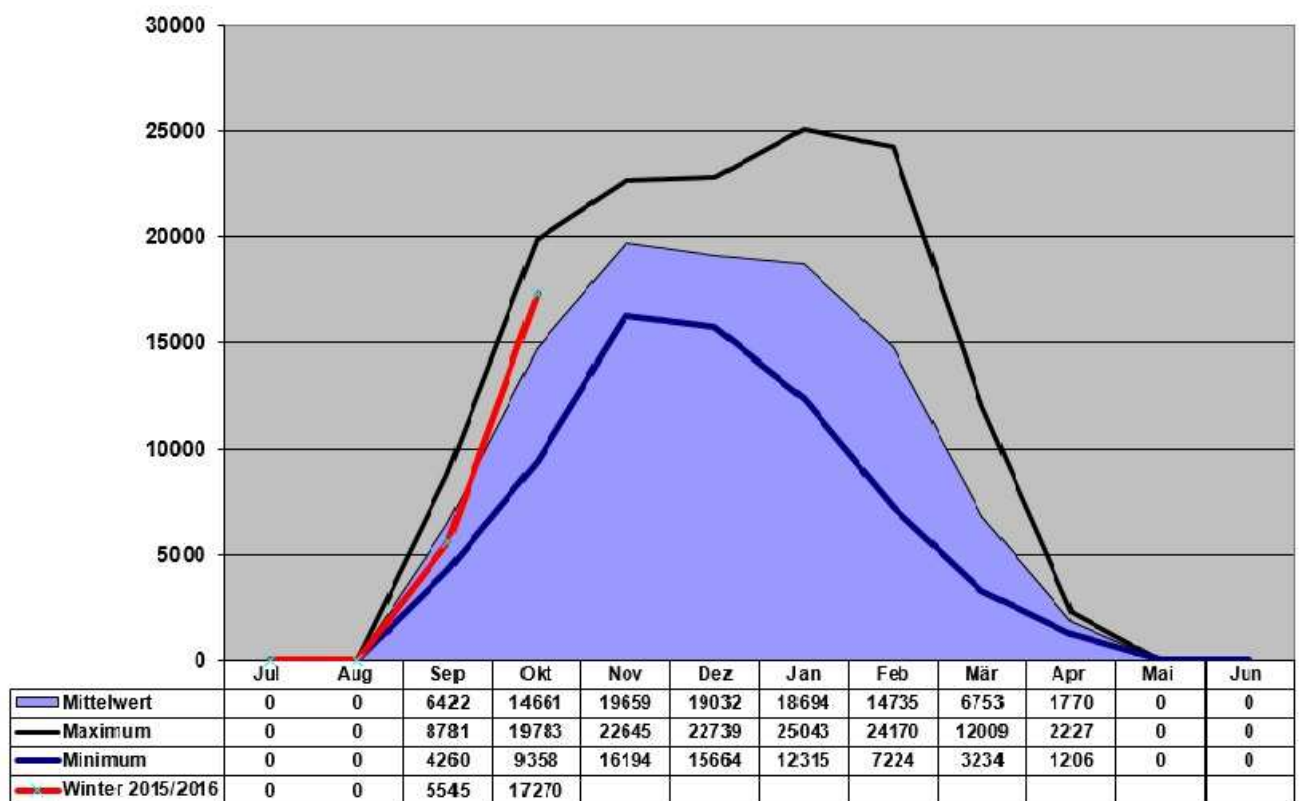

Ausgewählte Vogelbeobachtungen im Landkreis Starnberg im Oktober 2015

Die **Wasservogelzählung** am Starnberger See wurde am 17. Oktober 2015 bei gutem Wetter durchgeführt.

Am Starnberger See zählten:

Pit Brützel, Thomas Hafen, Klaus-Peter Hütt, Oliver Focks, Werner Borok, Patrick Fantou, Andrea Gehroid, Andreas Lange.

Insgesamt wurden ca. 17.300 Wasservögel am Starnberger See gezählt. Diese Zahl entspricht dem langjährigen Durchschnitt.

Wasservogelzählung Starnberger See 2003/2004 - 2015/2016

Die Ergebnisse für die einzelnen Arten sind auf der folgenden Seite dargestellt. Es wurden der erste Prachtaucher sowie die ersten Schellenten festgestellt. Daneben waren außergewöhnlich viele Kolbenenten (930 Individuen) zu beobachten. Die Zahlen für die anderen Arten bewegen sich im Wesentlichen im üblichen Rahmen.