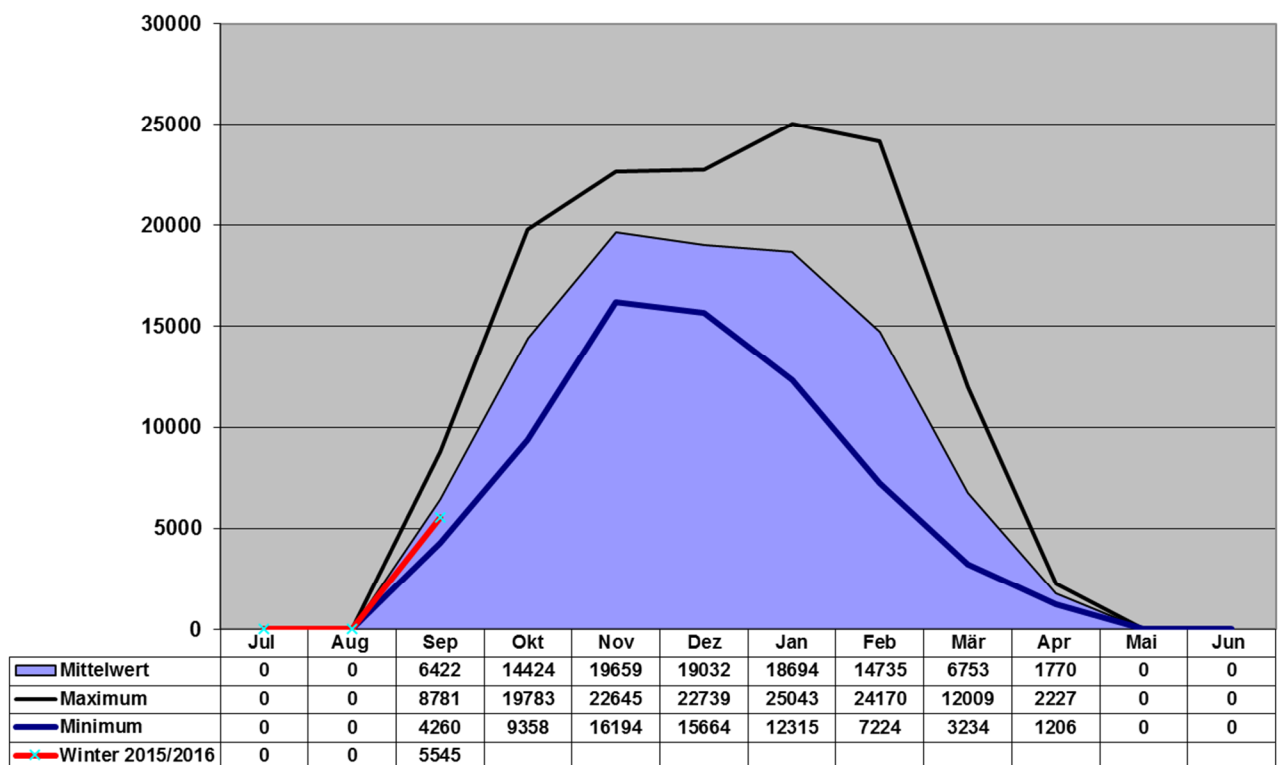

## Ausgewählte Vogelbeobachtungen im Landkreis Starnberg im September 2015

Die **Wasservogelzählung** am Starnberger See wurde am 12. September bei gutem Wetter durchgeführt.

Urlaubsbedingt waren nur sehr wenige Zähler beteiligt, die teilweise bis zu 7 Stunden mit der Zählung beschäftigt waren. Es zählten:

Werner Borok, Franz Wimmer, Arne Jacobsen, Thomas Hafen, Klaus-Peter Hütt.

Insgesamt wurden ca. 5.500 Wasservögel am Starnberger See gezählt. Diese Zahl entspricht dem langjährigen Durchschnitt.

Wasservogelzählung Starnberger See 2003/2004 - 2015/2016

Die Ergebnisse für die einzelnen Arten sind auf der folgenden Seite dargestellt. Es wurden noch keine Seetaucher festgestellt. Die Zahlen für die anderen Arten bewegen sich im üblichen Rahmen.

**Internationale Wasservogelzählung Starnberger See  
Zählsaison 2015/2016**